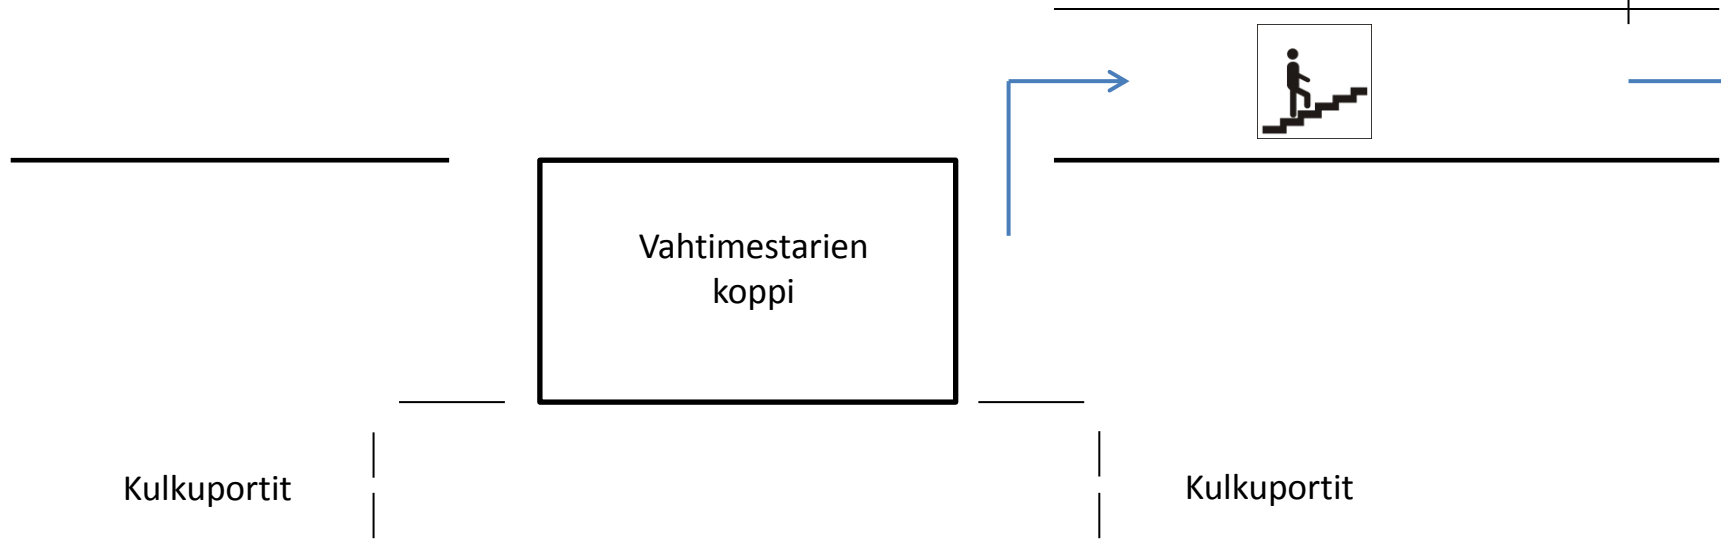

Telinevoimistelalueen  
portti

2. kerros

Kisahallin kahvio